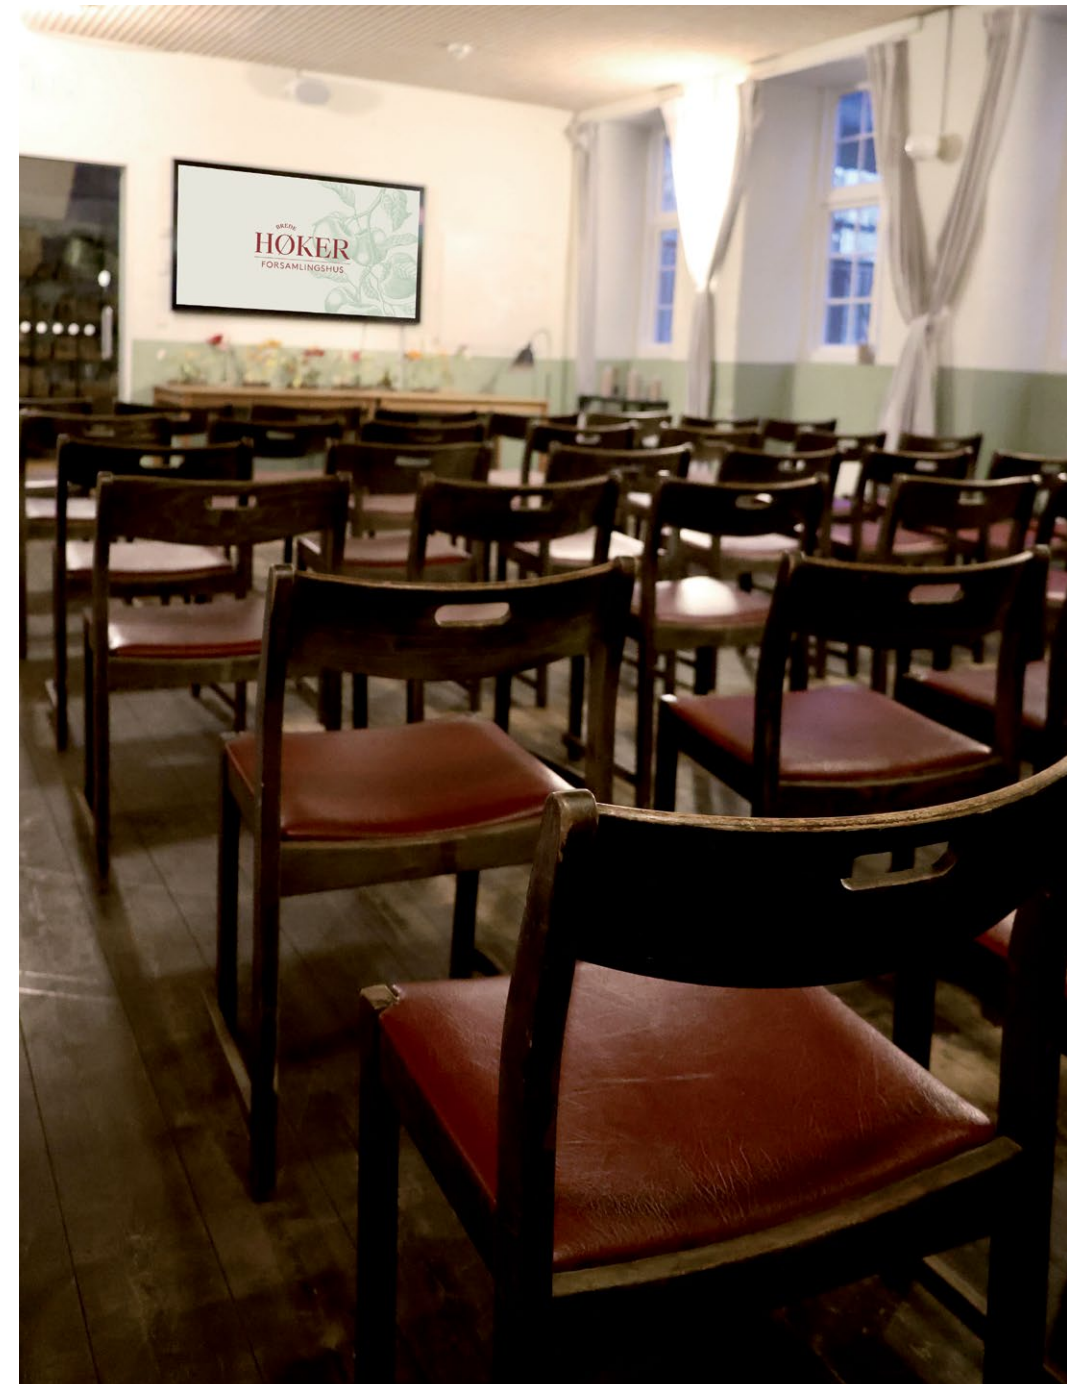

HELDAGSMØDE MED MIDDAG

12 timers varighed (kl. 9.00-21.00) fra 1.195,-

Gennem hele dagen

Filterkaffe og te
Isvand
Sæsonens frugt

Høker morgenmad

Dagens udvalg
Økologisk most

Høker frokost

Dagens ret, sandwich eller luksus salat fra Høkeren
Valgfri vand, most eller øl

Eftermiddagskage

Høkerens valg
Økologisk most

Middag på Høkeren

Family style middag, serveret over 3 gange
Husets vin, øl og vand

---

*Alle priser er ekskl. moms og pr. person, inkl. lokaleleje og AV-udstyr.
Minimum 15 kuverter.*