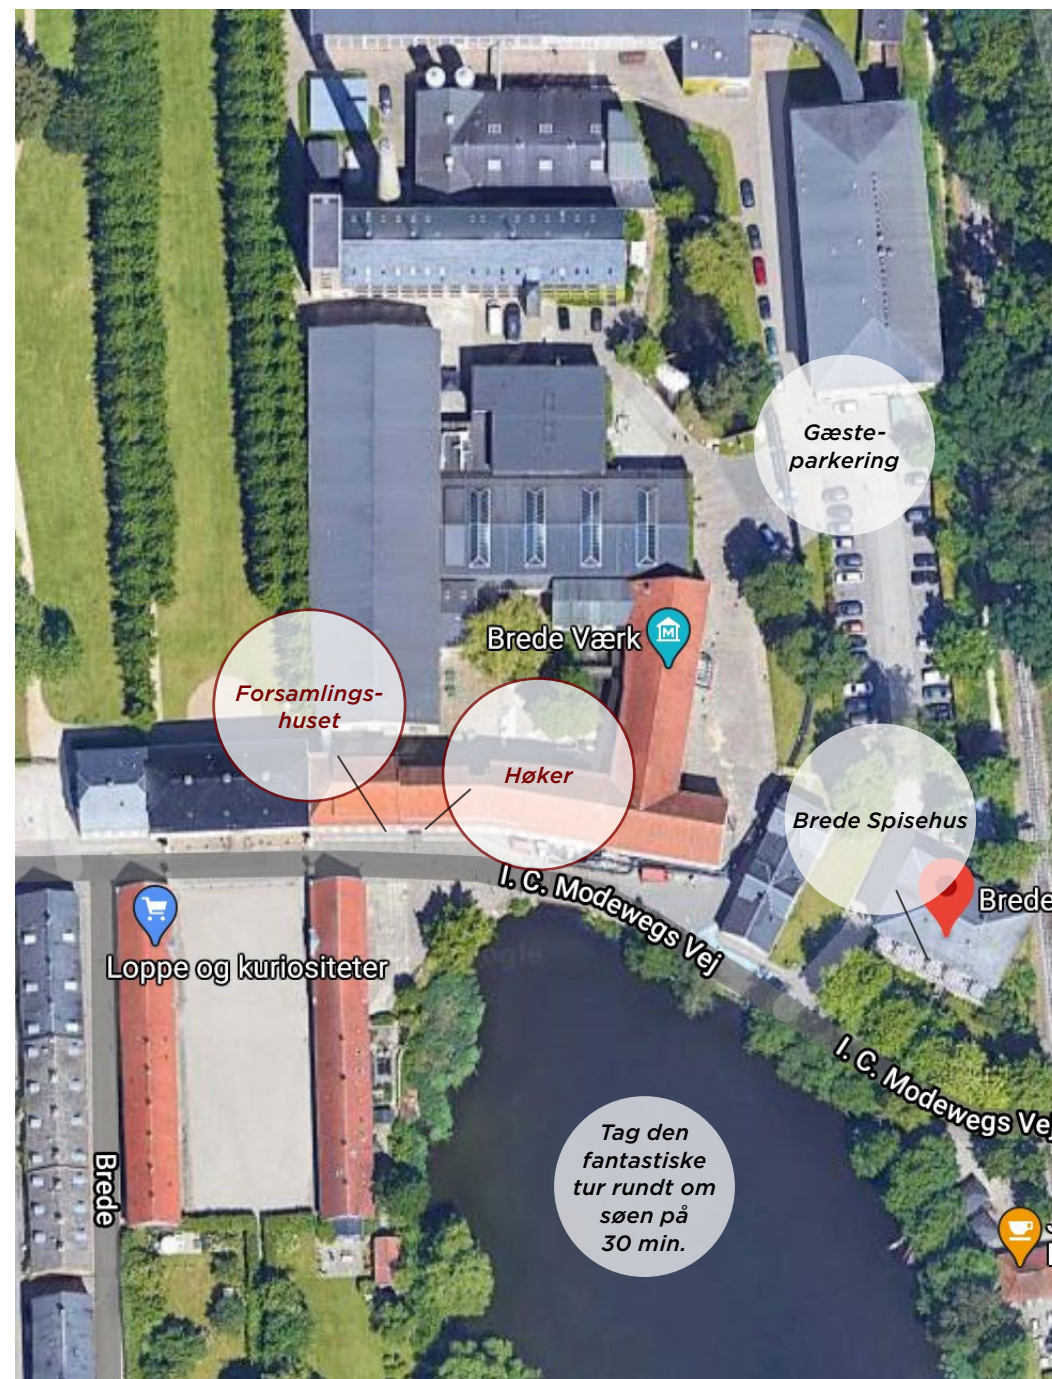

RING TIL OS

Vores eventafdeling består af en række dygtige og hjælpsomme projektledere og eventrådgivere med mange års erfaring. Og hele teamet, lige fra projektledere og afviklere til tjenere og opvaskere arbejder tæt sammen for at sikre en høj kvalitet af alle vores events.

Måske ved du allerede, hvad du gerne vil have?

Måske har du brug for sparring og rådgivning. Uanset hvad, så kan du trygt ringe til os, så hjælper vi dig godt videre.

Kontakt os på:

Tlf. +45 53 73 92 23

Mail: info@bredehoeker.dk

Vi glæder os til at hjælpe dig!